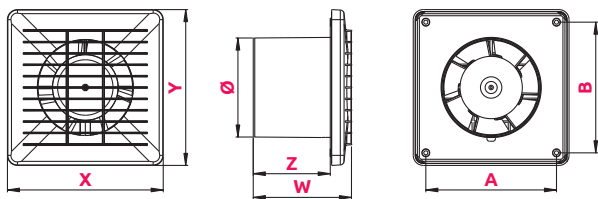

### MAIN FEATURES

- **tworzywo ABS**  
ABS plastic
- **łożyska ślizgowe**  
slide bearings
- **IPX4**  
IPX4
- **maksymalna temperatura pracy 40°C**  
maximum operating temperature 40°C
- **montaż ścienny**  
wall installation
- **2 lata gwarancji**  
2 years warranty
- **możliwość zainstalowania zaworu zwrotnego (ZZ)**  
non-return valve (ZZ) usage ability

## WYMIARY

### DIMENSIONS

Ø100

Ø	A	B	X	Y	W	Z
100	130	130	154	154	98	77